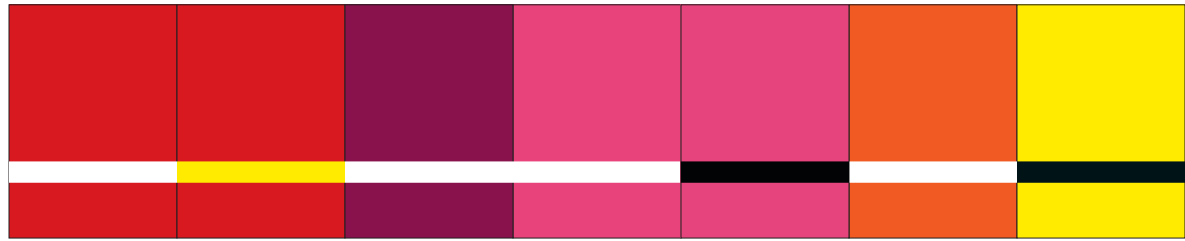

Answering the needs of today's laser engraver, LaserMax[®] features include an enhanced heat tolerance and UV stable color foils. LaserMax is engineered for cleaner and faster engraving.

LM9X2-602 Crimson/ White	LM922-607 Crimson/ Yellow	LM922-622 Claret/ White	LM922-662 Ribbon Pink/ White	LM922-664 Ribbon Pink/ Black	LM922-612 Tangerine/ White	LM9X2-704 Canary/ Black
---------------------------------------	----------------------------------------	--------------------------------------	-------------------------------------------	-------------------------------------------	-----------------------------------------	--------------------------------------

LM9X2-932 Kelley Green/ White	LM922-972 Celadon Green/ White	LM9X2-912 Evergreen/ White	LM9X2-512 Sky Blue/ White	LM922-517 Sky Blue/ Yellow	LM922-502 Sapphire/ White	LM922-562 Light Blue/ White	LM922-552 Patriot Blue/ White	LM922-382 China Blue/ White	LM922-582 Purple/ White
--------------------------------------------	---------------------------------------------	-----------------------------------------	----------------------------------------	-----------------------------------------	----------------------------------------	------------------------------------------	--------------------------------------------	------------------------------------------	--------------------------------------