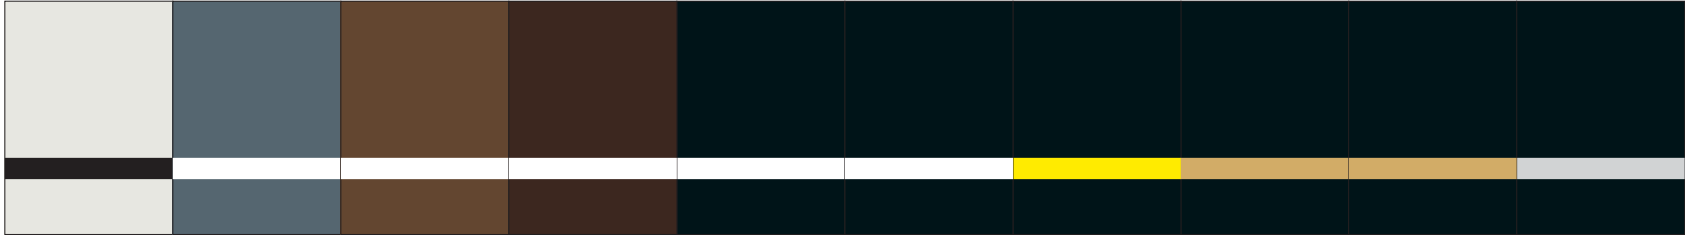

LM922-324 Light Grey/ Black	LM922-312 Smoke Grey/ White	LM922-822 Med. Brown/ White	LM922-842 Dark Brown/ White	LM9X2-402 Black/ White	LM922-422 ■ Gloss Black/ White	LM922-407 Black/ Yellow	LM922-417 Black/ Gold	LM922-427 ■ Gloss Black/ Gold	LM922-413 Black/ Silver